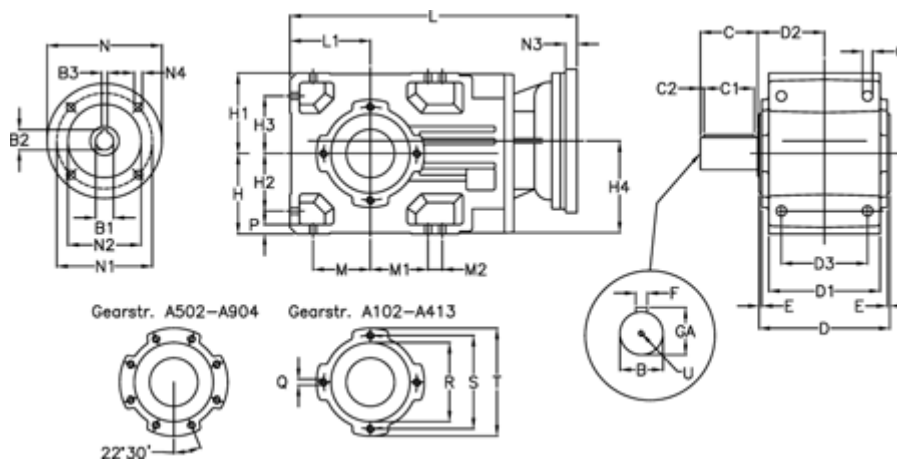

Varenummer: 29600300851240

Beskrivelse: Keglehjulsgear A302UR-8,5-P100B5

Mål

| | | | | | | | | | |
|------------|---------------------|----|--------|----|---------|----|----------|---|----------|
| B | = 35 | D | = 156 | H1 | = 90 | M2 | = 22 | Q | = M8x15 |
| B1 | = 28 | D1 | = 130 | H2 | = 63 | N | = 250 | R | = 95 |
| B2 | = 31.3 | D2 | = 83.0 | H3 | = 63 | N1 | = 215 | S | = 115 |
| B3 | = 8 | D3 | = 95 | H4 | = 108.5 | N2 | = 180 | T | = 140 |
| Betegnelse | = A302UR-xx-P100 B5 | E | = 3.0 | L | = 362.5 | N3 | = - | U | = M10x22 |
| C | = 60 | F | = 10 | L1 | = 90 | N4 | = M12x16 | | |
| C1 | = 50 | GA | = 38 | M | = 63 | O | = 12.0 | | |
| C2 | = 5.0 | H | = 90 | M1 | = 63 | P | = 11 | | |